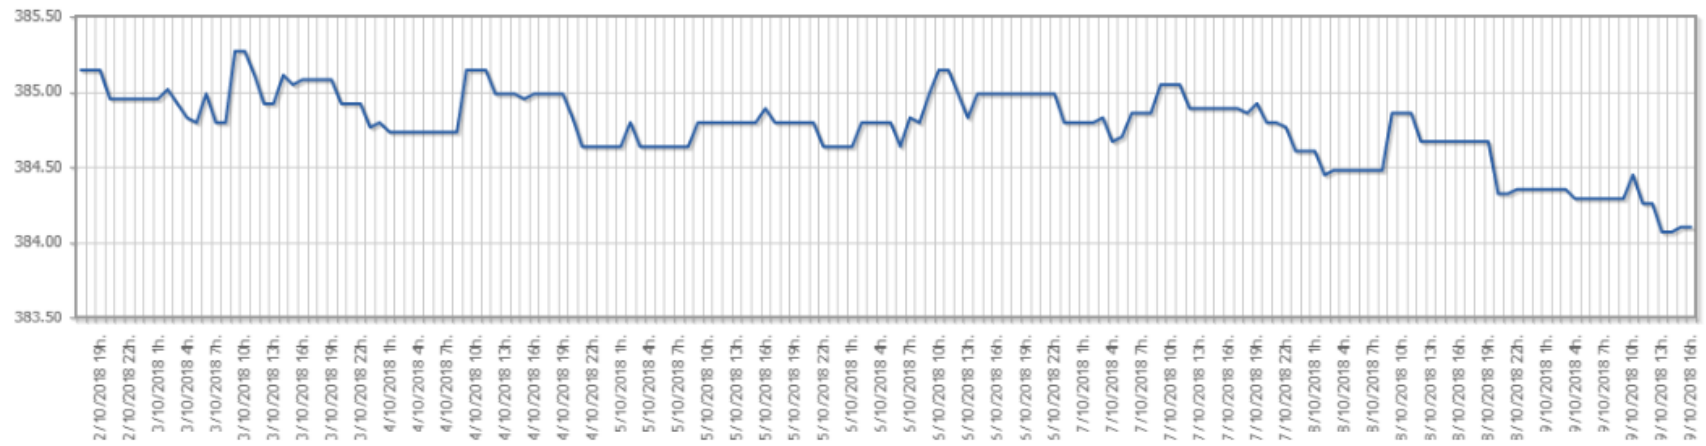

Embalse Alarcón

Mostrar datos de :

Período :

VOLUMEN EMBALSADO (datos en Hm³)

Embalse Contreras

Mostrar datos de :

Período :

VOLUMEN EMBALSADO (datos en Hm³)

Embalse Tous

Mostrar datos de : VOLUMEN EMBALSADO ▾

Período : Última semana ▾

VOLUMEN EMBALSADO (datos en Hm³)