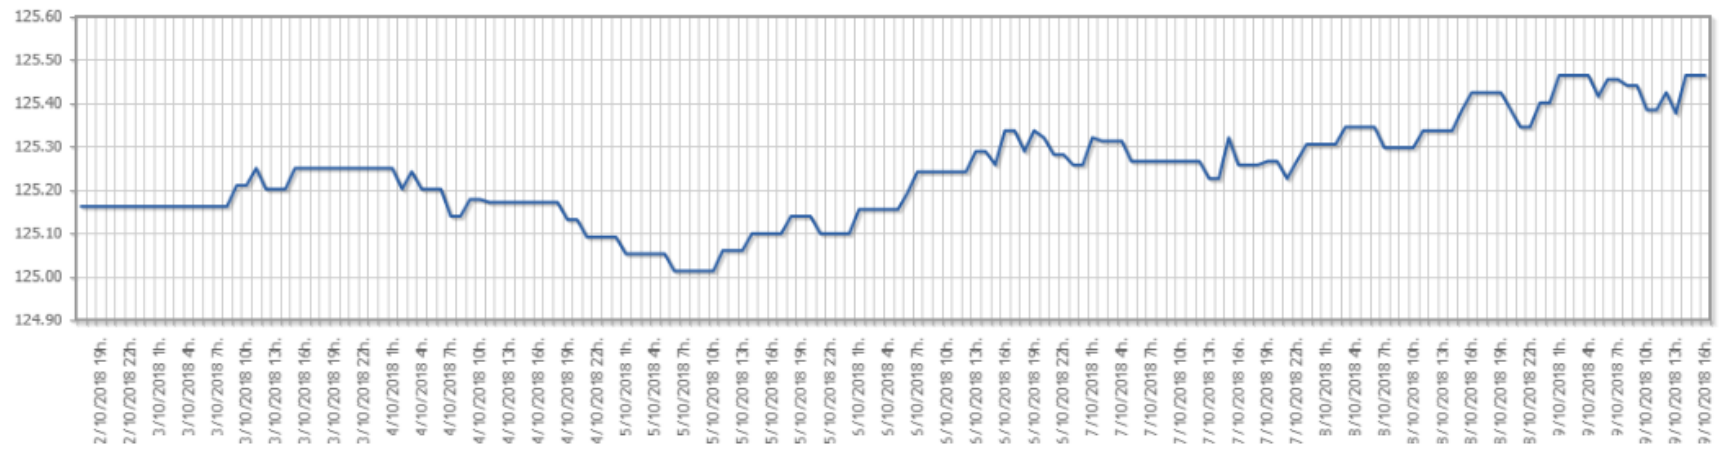

Embalse Alarcón

Mostrar datos de :

Período :

VOLUMEN EMBALSADO (datos en Hm³)

Embalse Contreras

Mostrar datos de :

Período :

VOLUMEN EMBALSADO (datos en Hm³)

Embalse Tous

Mostrar datos de : VOLUMEN EMBALSADO ▾

Período : Última semana ▾

VOLUMEN EMBALSADO (datos en Hm³)