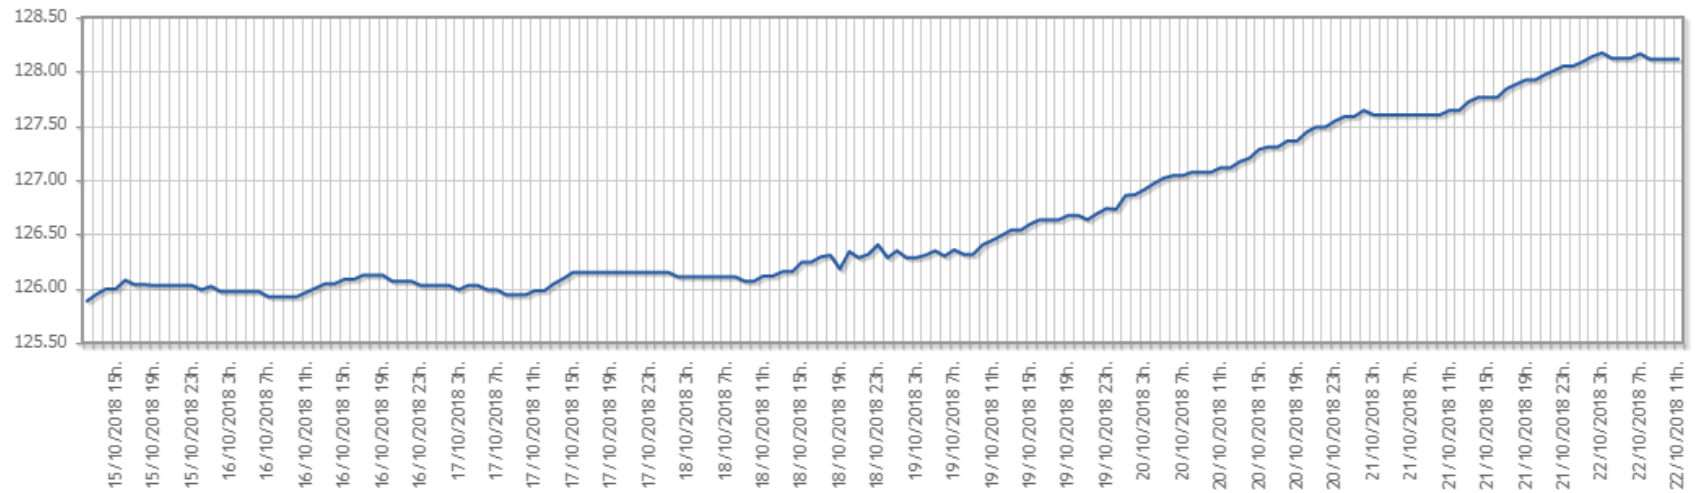

Embalse Alarcón

Mostrar datos de:

Período:

VOLUMEN EMBALSADO (datos en Hm³)

Embalse Contreras

Mostrar datos de : VOLUMEN EMBALSADO ▾

Período : Última semana ▾

VOLUMEN EMBALSADO (datos en Hm³)

Embalse Tous

Mostrar datos de : VOLUMEN EMBALSADO ▾

Período : Última semana ▾

VOLUMEN EMBALSADO (datos en Hm³)