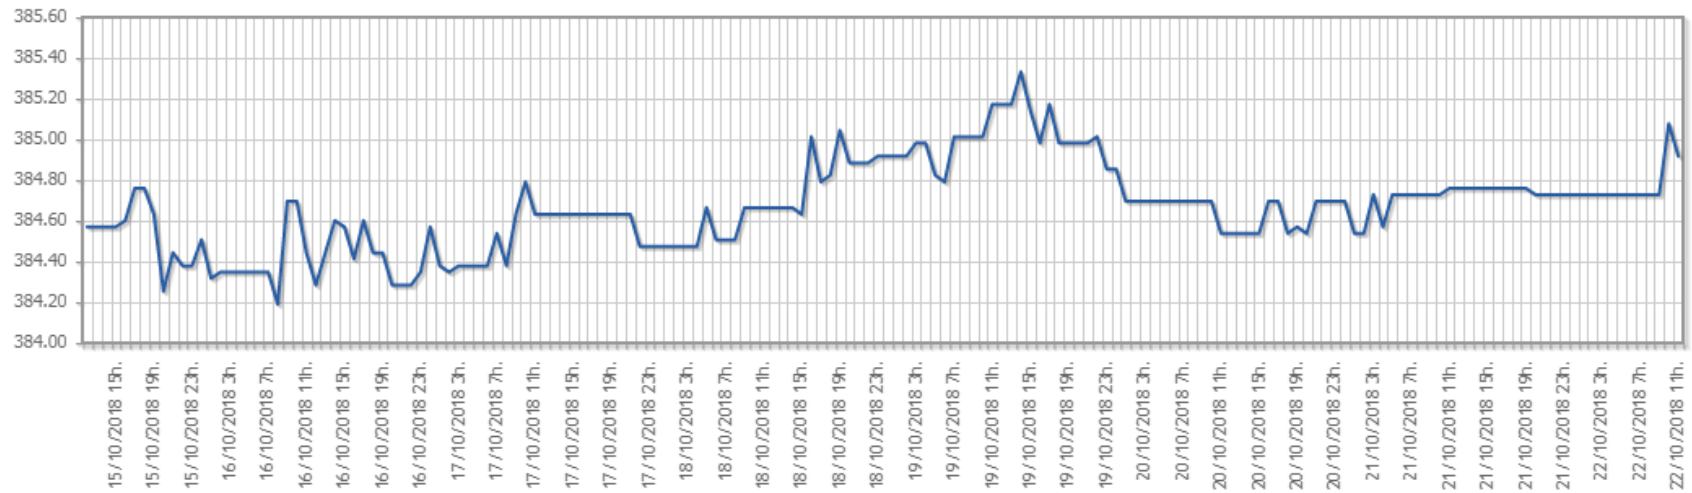

Embalse Alarcón

Mostrar datos de:

Período:

VOLUMEN EMBALSADO (datos en Hm³)

Embalse Contreras

Mostrar datos de : VOLUMEN EMBALSADO ▾

Período : Última semana ▾

VOLUMEN EMBALSADO (datos en Hm³)

Embalse Tous

Mostrar datos de : VOLUMEN EMBALSADO ▾

Período : Última semana ▾

VOLUMEN EMBALSADO (datos en Hm³)