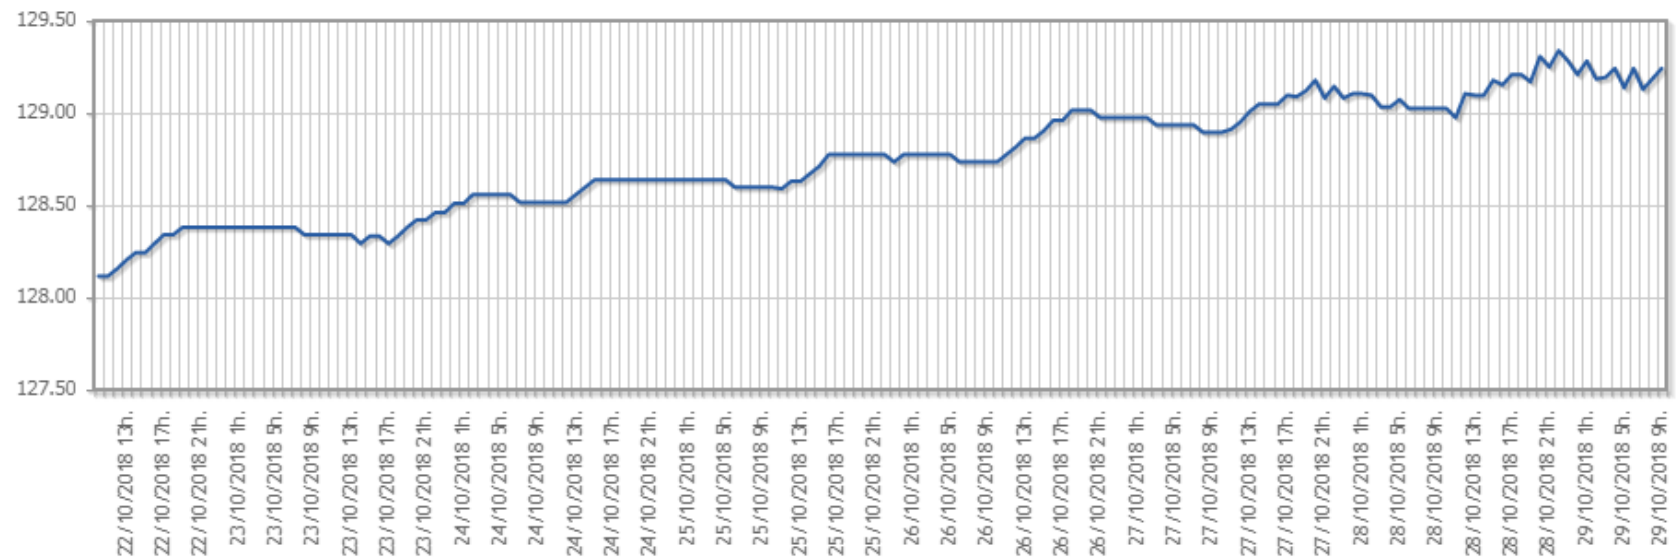

Embalse Alarcón

Mostrar datos de :

Período :

VOLUMEN EMBALSADO (datos en Hm³)

Embalse Contreras

Mostrar datos de :

Período :

VOLUMEN EMBALSADO (datos en Hm³)

Embalse Tous

Mostrar datos de : VOLUMEN EMBALSADO ▾

Período : Última semana ▾

VOLUMEN EMBALSADO (datos en Hm³)