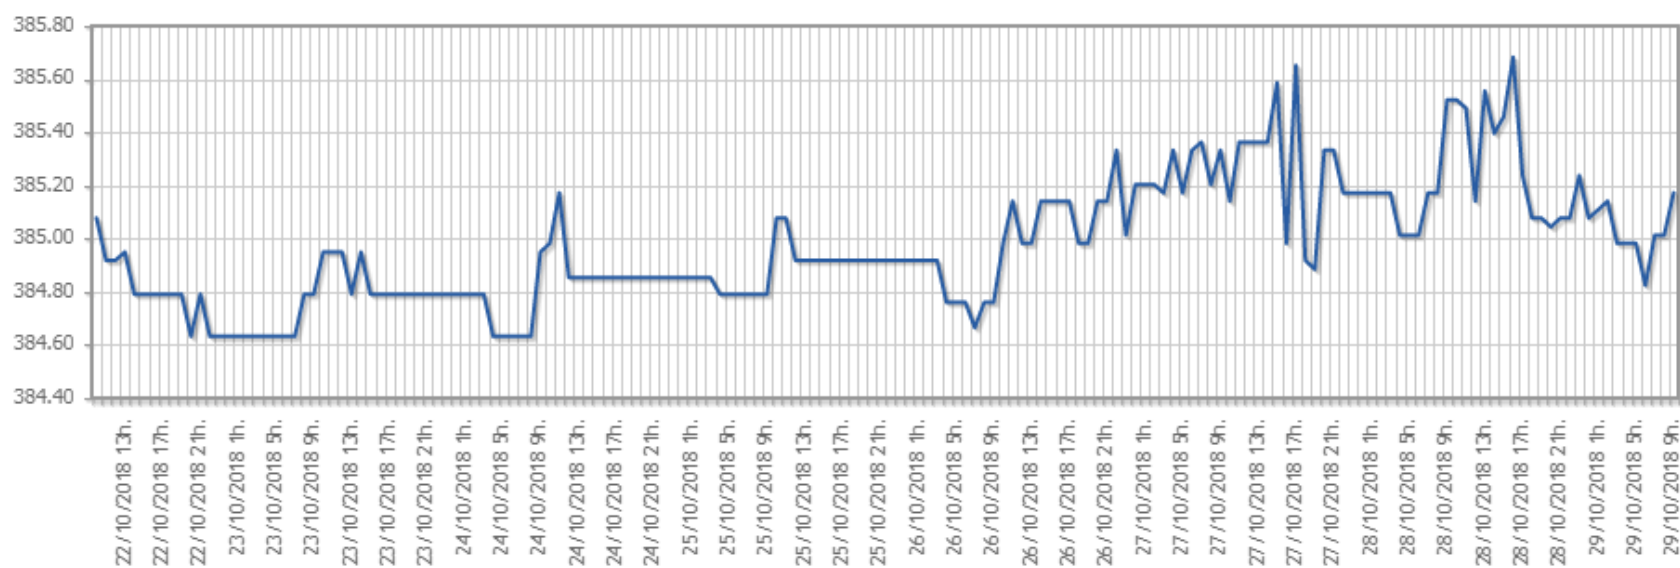

Embalse Alarcón

Mostrar datos de :

Período :

VOLUMEN EMBALSADO (datos en Hm³)

Embalse Contreras

Mostrar datos de :

Período :

VOLUMEN EMBALSADO (datos en Hm³)

Embalse Tous

Mostrar datos de : VOLUMEN EMBALSADO ▾

Período : Última semana ▾

VOLUMEN EMBALSADO (datos en Hm³)